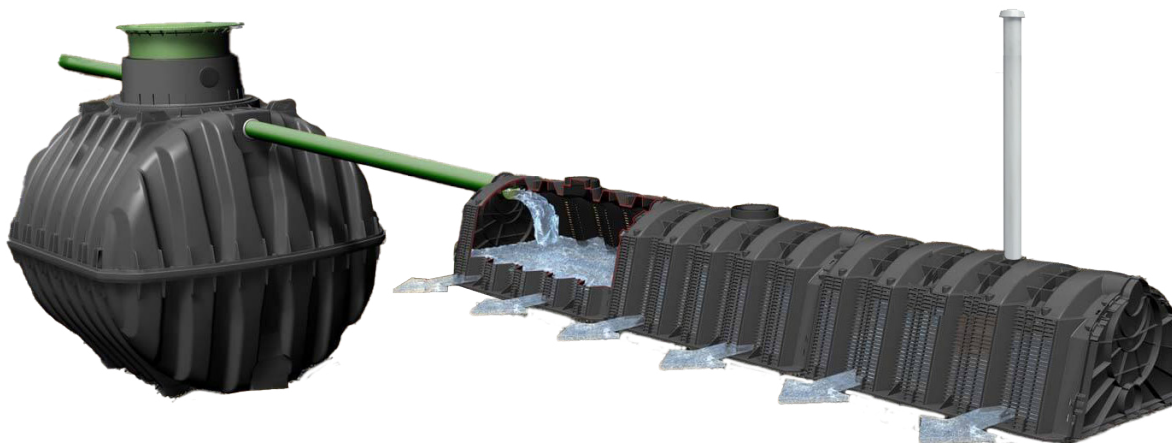

INFILTRATIONSKASSETTER/UTSLÄPPSPLATS

Paket för 1-3 hushåll

Att ställa på singelbädd för att kunna ta emot renat vatten från Conclean minireningsverk. Klarar nivåerna för hög skyddsnivå utan att efterpolering behövs. Ibland kan det dock ställas särskilda krav som gör att efterpolering krävs.

INFILTRATIONSKASSETTER	1 HUSHÅLL	2 HUSHÅLL	3 HUSHÅLL
Art nr.	70527	70528	40065
Volym (L)	900	1500	2100
Höjd (H)	510	510	510
Bredd (B)	800	800	800
Längd (L)	3480	5800	8160
Vikt (kg)	38	61	72

Innehåll paket: