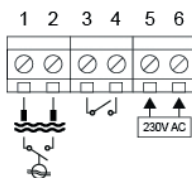

TRÅDBUNDET LARM

till pumpbrunnar och slutna tank

Ljud och ljus, batteribackup, potentialfri reläutgång, nivåvipa.

Komplett högnivåalarm med vipa för tidig avisering om det blir högnivå i din pumpstation.

Vippan monteras i pumpstation, pumpbrunn, slutna tank m.fl. Är olyckan framme och vattennivån överskrider larmnivån skickas en signal till larmenheten.

Larmenheten monteras på ett väl synligt läge och tjueter och blinkar vid högnivå. En "Reset" knapp finns för att stänga av larmet under tiden att man åtgärder eventuella problem. Ett utgångsrelä finns inbyggt för att vidarebefordra larmsignal till överordnat system.